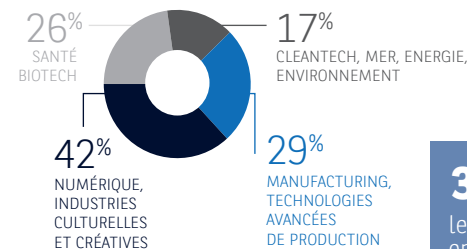

19

NOUVELLES ENTREPRISES

TAUX DE SURVIE À 5 ANS :

89%

122 entreprises et projets d'entreprises accompagnés au total en 2020

30,8 M€
levés en 2020

DEPUIS LA CRÉATION D'ATLANPOLE

615 projets accompagnés parmi lesquels